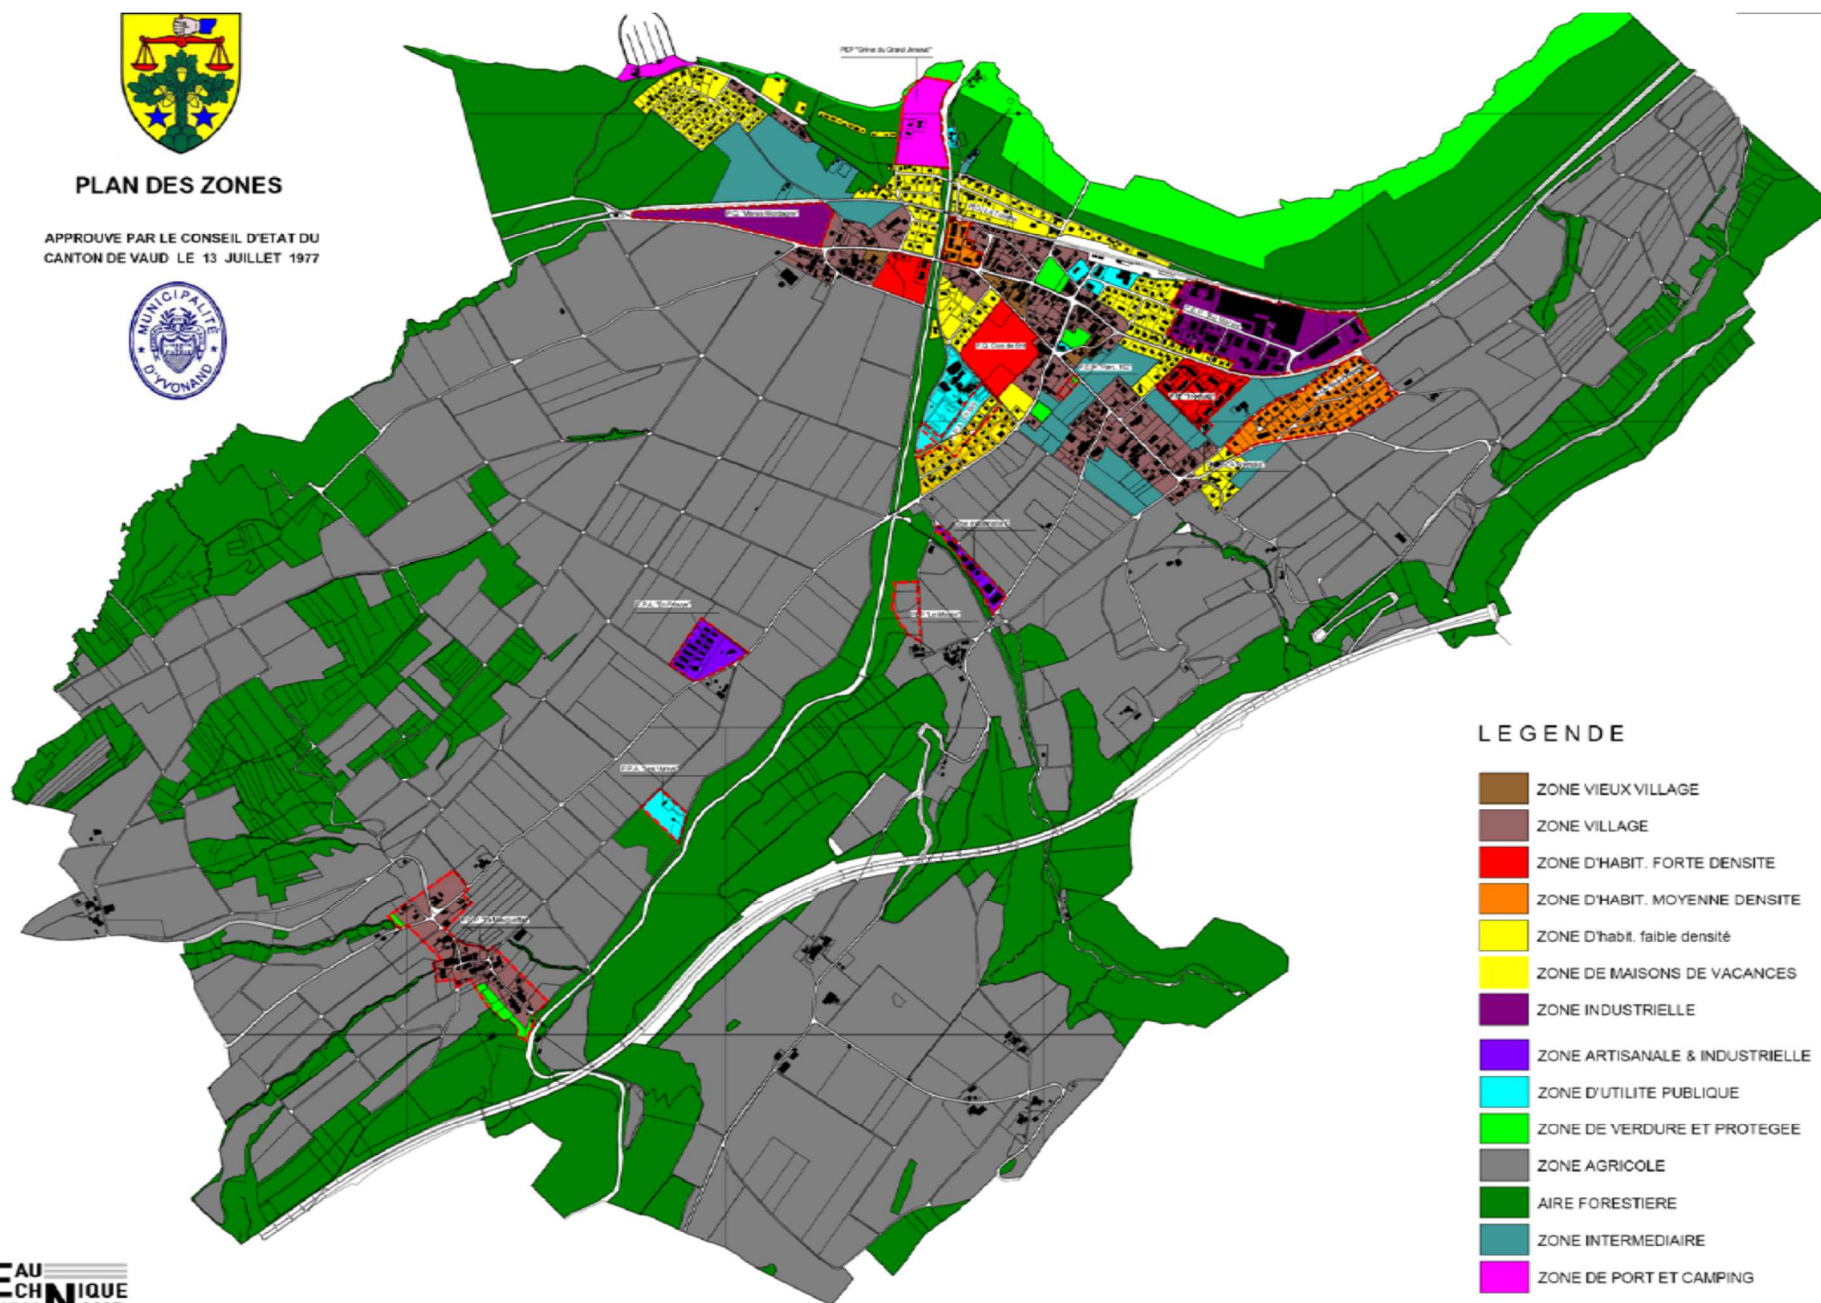

PLAN DES ZONES

APPROUVE PAR LE CONSEIL D'ETAT DU
CANTON DE VAUD LE 13 JUILLET 1977

LEGENDE

-  ZONE VIEUX VILLAGE
-  ZONE VILLAGE
-  ZONE D'HABIT. FORTE DENSITE
-  ZONE D'HABIT. MOYENNE DENSITE
-  ZONE D'HABIT. faible densité
-  ZONE DE MAISONS DE VACANCES
-  ZONE INDUSTRIELLE
-  ZONE ARTISANALE & INDUSTRIELLE
-  ZONE D'UTILITE PUBLIQUE
-  ZONE DE VERDURE ET PROTEGEE
- ZONE AGRICOLE
- AIRE FORESTIERE
- ZONE INTERMEDIAIRE
- ZONE DE PORT ET CAMPING