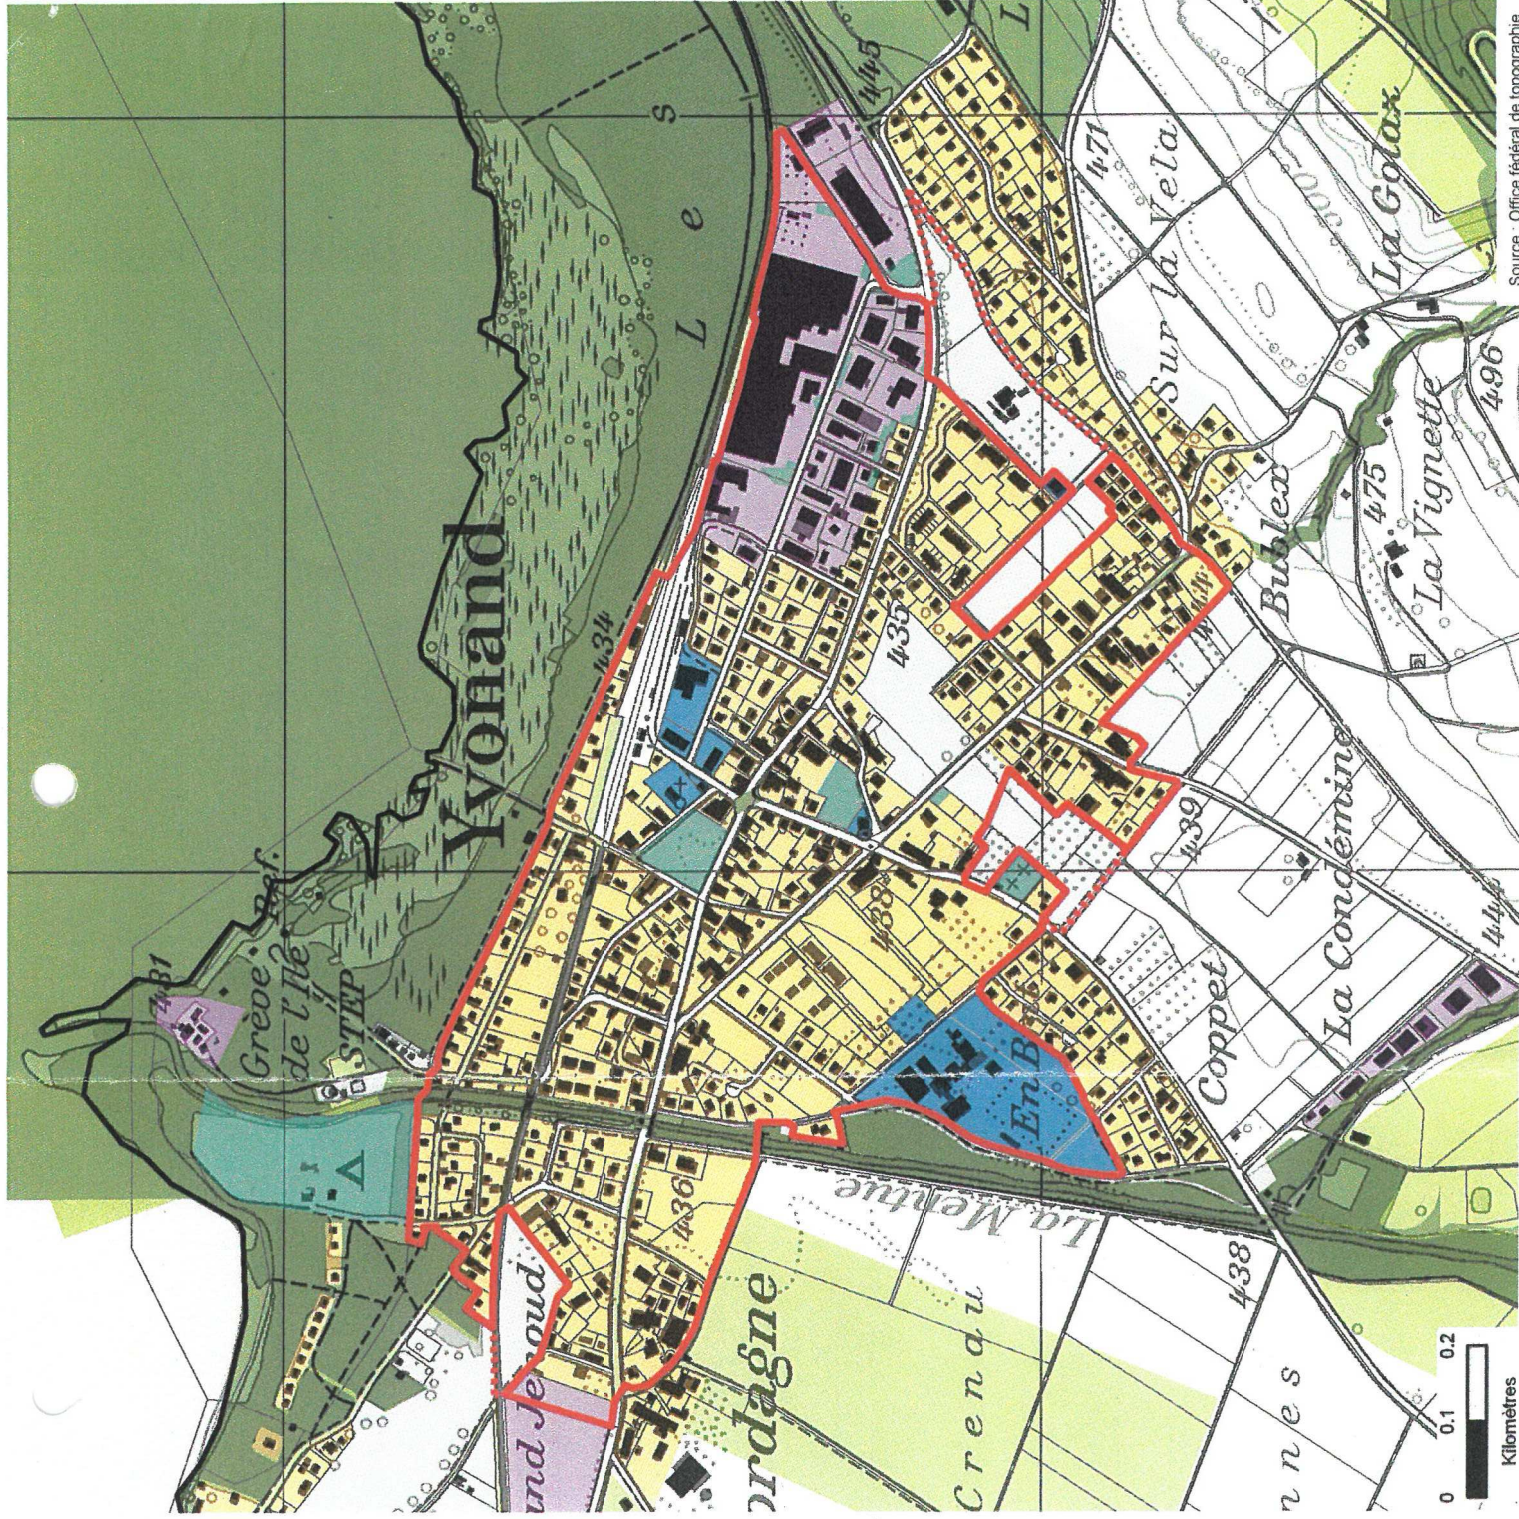

Yvonand Centre régional

Adopté par la Municipalité dans sa séance
du

Le Syndic
La Secrétaire

Approuvé par le Service du développement
territorial

Lausanne, le 3 avril 2013

Le Chef de service

LEGENDE:

Périmètre du centre approuvé:

- Périmètre du centre
- Projet d'intérêt cantonal en cours
- Planification communale à établir

Affectation du sol simplifiée

- Zone d'habitation et mixte
- Zone d'activités
- Zone d'utilité publique
- Zone intermédiaire
- Autres zones

Limites communales

SDT, le 14 février 2013